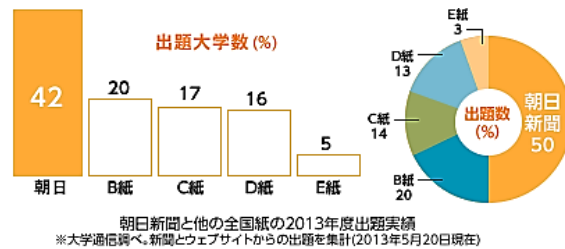

### ☆朝日新聞記事データベース（1984年8月～）

思いついた言葉で検索でき、記事本文を表示して読むことができます。ニュース面は2000年4月から検索可能です。

調べたいことに関するキーワードを入力します。

記事が出てきます！

### ☆学習に役立つコンテンツを多数収録

現代用語事典「知恵蔵」のほか、「和英対照 天声人語」「和英対照 社説」等のコラムを収録。漢字・英文法の学習コンテンツも搭載しています。

### ☆充実の地域情報

全都道府県の地域面を収録しているため、身近な情報を調べることができます。

### ☆大学入試に効く

2013年度は253大学の421問で454本の朝日新聞の記事が採用されました。文系理系を問わず、様々な学部や学科が採用しています。

図書館に置いている4台のパソコンで、“朝日けんさくくん”を利用することができます。わからない場合は、気軽に図書カウンターまで声をかけてください。また紙面で読むための、河北新報と朝日新聞も図書館に設置しています。新聞は、毎日読むことが大切ですが、効率よく便利に使うことが出来る“朝日けんさくくん”も上手く取り入れてみましょう。特に3年次の進学対策におすすめです！